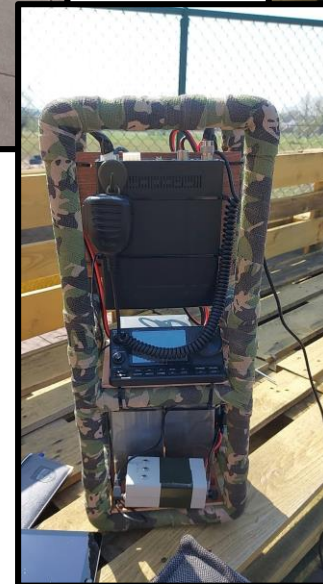

Portable Outdoor Ham Radio in Belgium

Hoe het begon