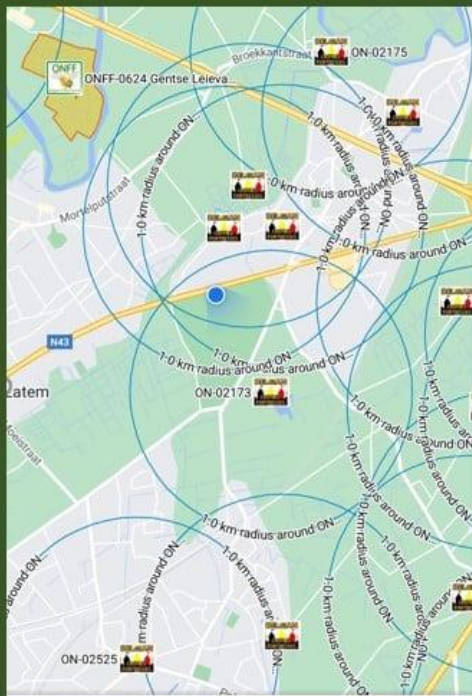

27 February 2022 @ 12:00 Hrs UTC
Operator : ON4RF/P

ON-02174 Mariasteen

ON-00879 Borluut

BELGIAN CASTLES FORTRESSES

ON-02173 Grand Noblea

ON-02536 Herry

Portable Outdoor Ham Radio in Belgium

Na je activatie maak je een overzicht en post je dit op het net.
Bedank je chasers !!

Wrapping up !

ON4RF/p
27 Feb 2022

Countries worked		QSO
1	9A  Croatia	2
2	9H  Malta	1
3	CU  Azores	1
4	EA  Spain	5
5	ES  Estonia	1
6	HA  Hungary	1
7	I  Italy	3
8	LA  Norway	1
9	LZ  Bulgaria	3
10	OH  Finland	1
11	ON  Belgium	8
12	SP  Poland	8
13	W  USA	2
14	YL  Latvia	1
Σ		38