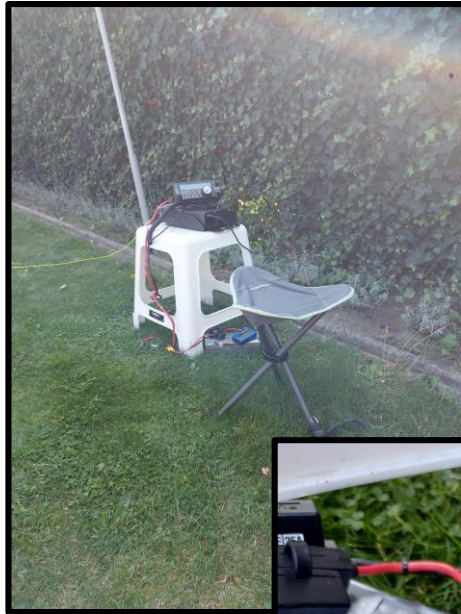

Foto : SQ5TDW

Portable Outdoor Ham Radio in Belgium

Hoe het begon

Portable Outdoor Ham Radio in Belgium

Hoe het begon

Mijn eerste echte activatie was pas in 2021 op het Greenfest. Onder de vleugels van ON4EC deed ik m'n eerste stappen.