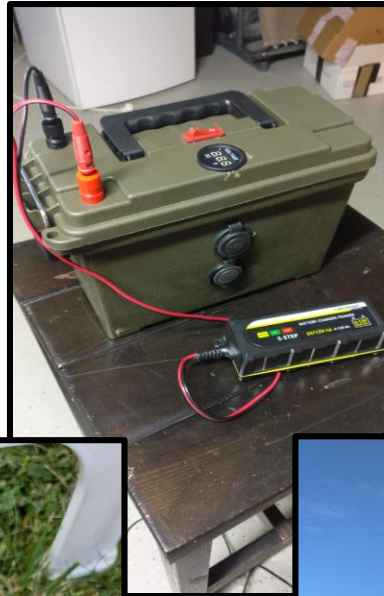

Portable Outdoor Ham Radio in Belgium

Hoe het begon