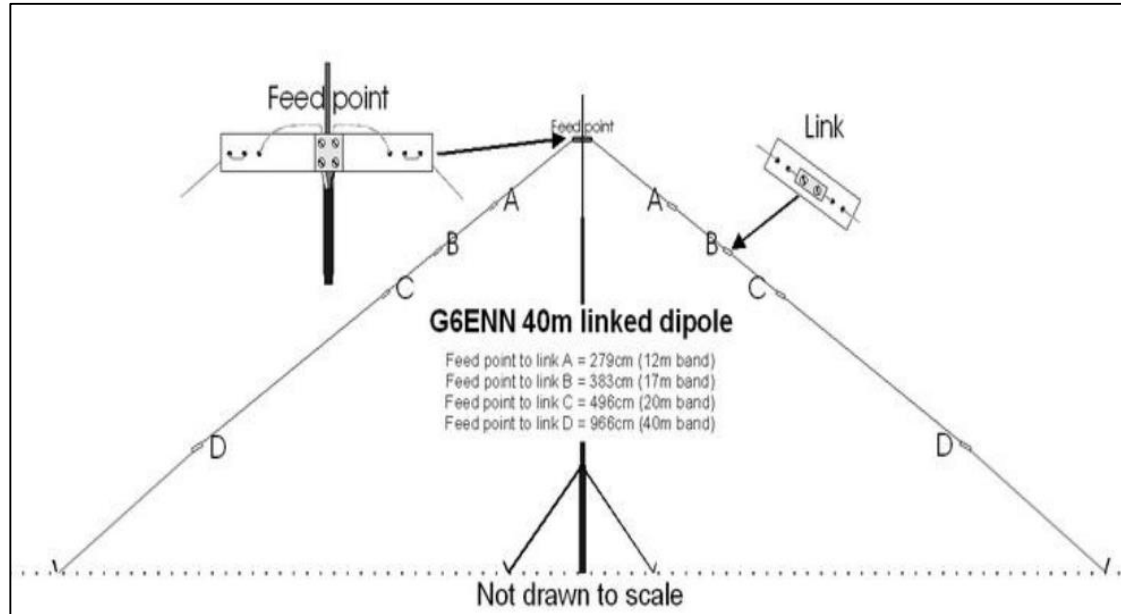

Een linked dipole is een veel gebruikte antenne. Door het sluiten van de link is je antenne resonant op een andere band. Nadeel is wel dat je niet op andere banden kan uitzenden dan waarvoor je antenne gemaakt is